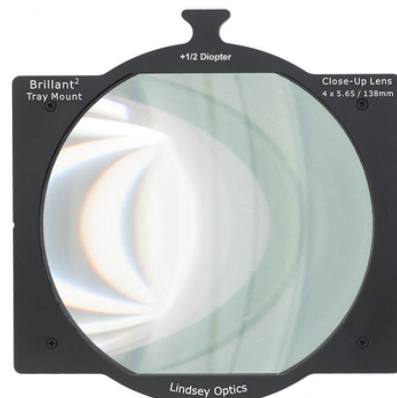

POLA

- HOYA NXT Plus Circular Polarizer
- HOYA NXT Plus Circular Polarizer

FILTROS CIRCULARES

77mm

KENKO SKYLIGHT

SPLIT DIOPTER

LENTILLAS DE ACERCAMIENTO

Newer Close-Up
(+1, +2, +4, +10)